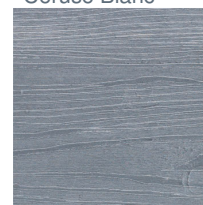

LAMAS Y LOSETAS DE VINILO LAMINADO

¿Busca crear un ambiente distinto en su hogar? Gerflor ofrece una gama innovadora y práctica. Visualmente impresionante, fácil de instalar y mantener, y muy resistente, son la alternativa perfecta a los suelos de madera.

SENSO NAUTIC

BOAT STYLE

0328
Teck Boat

V STYLE

0294
Biarritz

0301
Céruse Blanc

0424
Freshwater

0423
Hossegor